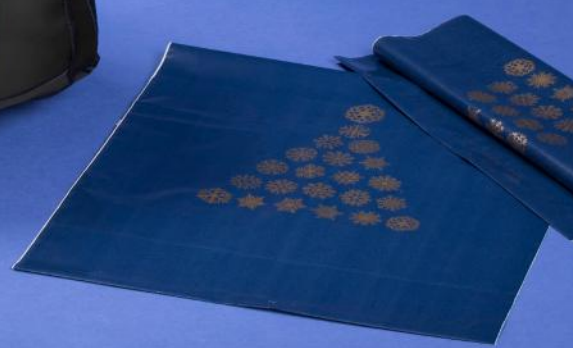

*emballage de Noël
inclus dans le prix*

COFFRET FLASH:
SAC À DOS ET POCHETTE DE CEINTURE
LPN525/LNN501

L'ensemble comprend un sac à dos sport de taille moyenne avec un compartiment principal spacieux et une petite poche pour les petits accessoires, ainsi qu'une pochette de ceinture résistante à l'usure, fermée par une fermeture éclair.

37,00€/100pcs

3

ANS DE GARANTIE